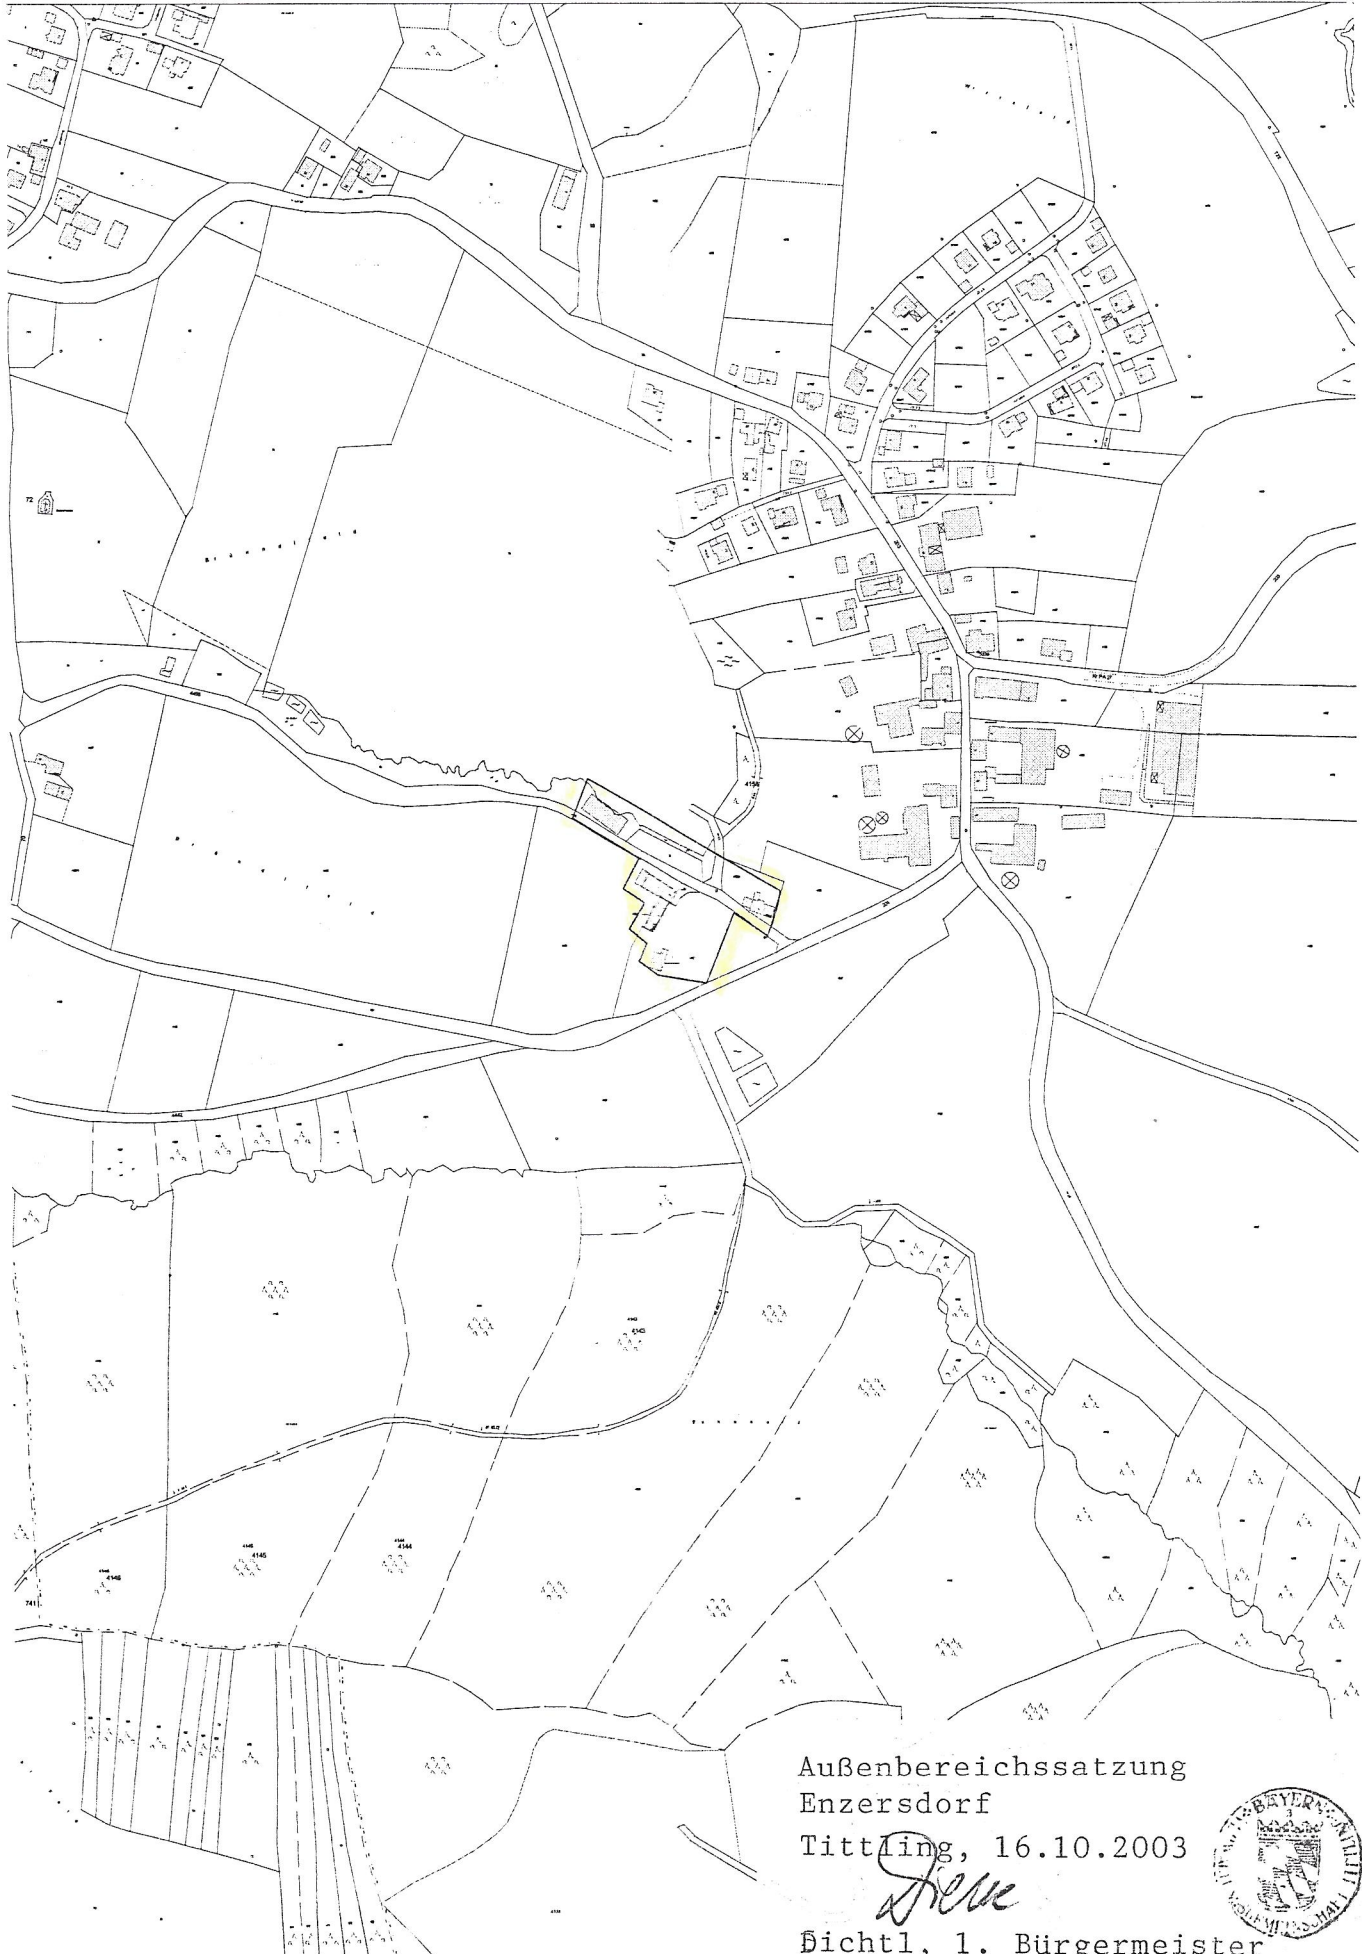

# PS - Digitale Flurkarte

Mittelpunkt: Ost: 604.579,69  
Nord: 397.952,44

Maßstab: 1:5000,00  
Datum: 09.10.2003 12:13

Außenbereichssatzung  
Enzersdorf

Tittling, 16.10.2003

*Stelle*

Bichtl, 1. Bürgermeister